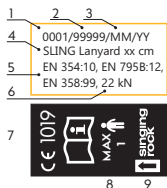

SINGING ROCK