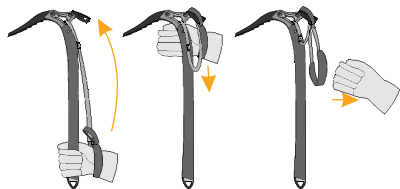

singing rock 

Fix
Fix plus

Fix & Fix PLUS

Adjustable leash for Ice axe Nastavitelné poutko pro cepín

30°C

Ph 5.5 - 8.5

max 22°C

Maintenance
Údržba

Connection to ice axe
Připojení k cepínu

Strength
Pevnost

Not for belaying
Nepoužívat pro jistění

Fix PLUS Releasing
Povolení Fix PLUS

Fix PLUS Tightening
Dotazení Fix PLUS

SINGING ROCK s.r.o.
Poniklá 317 • CZ - 514 01 Poniklá • Czech Republic
Tel. + 420 481 585 007 • Fax + 420 481 540 040
E-mail: info@singingrock.cz