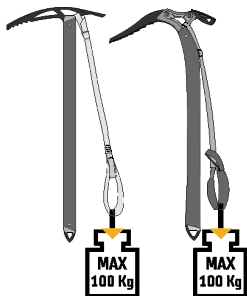

singing rock 

Fix
Fix plus

Fix & Fix PLUS

Adjustable leash for Ice axe Nastavitelné poutko pro cepín

30°C

Ph 5.5 - 8.5

max 22°C

Maintenance
Údržba

Connection to ice axe
Připojení k cepínu

Strength
Pevnost

Not for belaying
Nepoužívat pro jistění

Fix PLUS Releasing
Povolení Fix PLUS

Fix PLUS Tightening
Dotazení Fix PLUS

SINGING ROCK s.r.o.
Poniklá 317 • CZ - 514 01 Poniklá • Czech Republic
Tel. + 420 481 585 007 • Fax + 420 481 540 040
E-mail: info@singingrock.cz