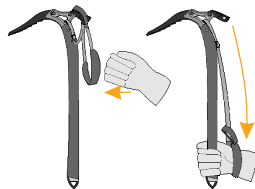

singing rock 

Fix
Fix plus

Fix & Fix PLUS

Adjustable leash for Ice axe Nastavitelné poutko pro cepín

30°C

Ph 5.5 - 8.5

max 22°C

Maintenance
Údržba

Connection to ice axe
Připojení k cepínu

Strength
Pevnost

Not for belaying
Nepoužívat pro jistění

Fix PLUS Releasing
Povolení Fix PLUS

Fix PLUS Tightening
Dotazení Fix PLUS

SINGING ROCK s.r.o.
Poniklá 317 • CZ - 514 01 Poniklá • Czech Republic
Tel. + 420 481 585 007 • Fax + 420 481 540 040
E-mail: info@singingrock.cz